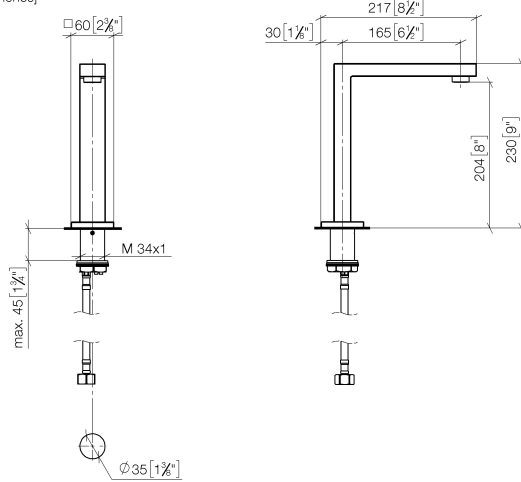

## SYMETRICS Bocca lavabo da piano senza piletta - Cromato

---

13 721 980

- sporgenza 165 mm
- bocca fissa
- Getto circolare con aria
- altezza rubinetteria 230 mm
- altezza fino al rompigitto 205 mm
- diametro foro 35 mm
- rosetta 60 x 60 mm
- 2x tubo flessibile di mandata M 10 x 1 avvitato, tenuta controllata
- ingresso 1/2"
- portata max 7 l/min
- senza piombo

**SYMETRICS Bocca lavabo da piano senza piletta - Cromato**

13 721 980

mm [inches]

**Diagramma di portata**

**Certificati**

ETA\_18519.

LGA\_18651.

SYMETRICS Bocca lavabo da piano senza piletta - Cromato